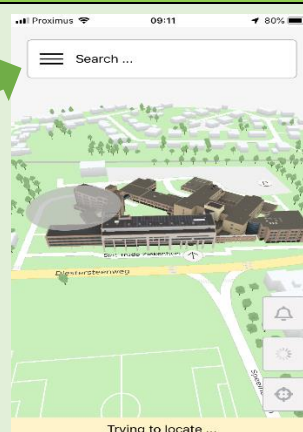

Heeft u suggesties voor verbeteringen, gelieve ons deze te melden via helpdeskICT@stzh.be