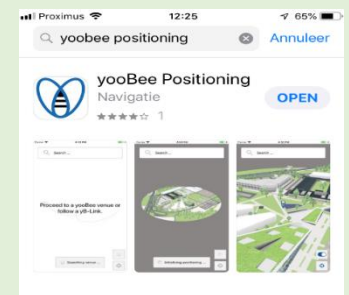

# VIND JE WEG BINNEN HET ZIEKENHUIS VOOR RAADPLEGINGEN & ONDERZOEKEN !

Download nu en installeer de toepassing ("app") op je smartphone !

## Hoe installeren ?

**Optie 1:** Open je Camera op je iPhone alsof je een foto wenst te nemen en mik gewoon op de QR code tekening hieronder afhankelijk van je type Smartphone. Je zal dan een venster zien verschijnen die je zal leiden naar een locatie om de applicatie te installeren op je Smartphone.

**Optie 2:** Open je QR code lezer applicatie en lees de relevante onderstaande QR code voor jouw Smartphone.

Volg nu de verdere instructies op je Smartphone.

## Voor Apple (iPhone/Pad) – IOS systeem

<https://apps.apple.com/be/app/yooBee-positioning/id1457055432?l=nl>