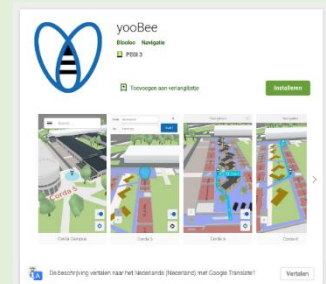

Voor o.a. Samsung, Huawei, Nokia, Sony,... – Android systeem

<https://play.google.com/store/apps/details?id=com.blooloc.android.yooBee>

Hoe gebruiken ?

Eens de app op de smartphone geïnstalleerd is, kan eenvoudig weg de locatie gekozen worden uit de lijst van bestemmingen door tekst te typen vb Toilet....