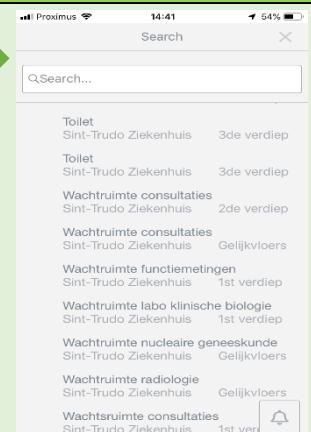

Heeft u suggesties voor verbeteringen, gelieve ons deze te melden via helpdeskICT@stzh.be