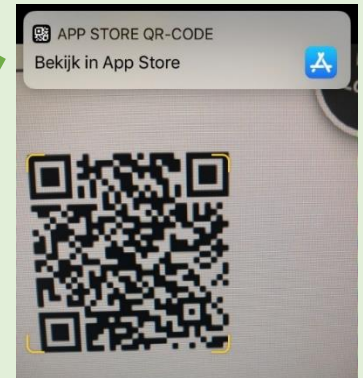

# VIND JE WEG BINNEN HET ZIEKENHUIS VOOR RAADPLEGINGEN & ONDERZOEKEN !

Download nu en installeer de toepassing ("app") op je smartphone !

## Hoe installeren ?

**Optie 1:** Open je Camera op je iPhone alsof je een foto wenst te nemen en mik gewoon op de QR code tekening hieronder afhankelijk van je type Smartphone. Je zal dan een venster zien verschijnen die je zal leiden naar een locatie om de applicatie te installeren op je Smartphone.

**Optie 2:** Open je QR code lezer applicatie en lees de relevante onderstaande QR code voor jouw Smartphone.

Volg nu de verdere instructies op je Smartphone.